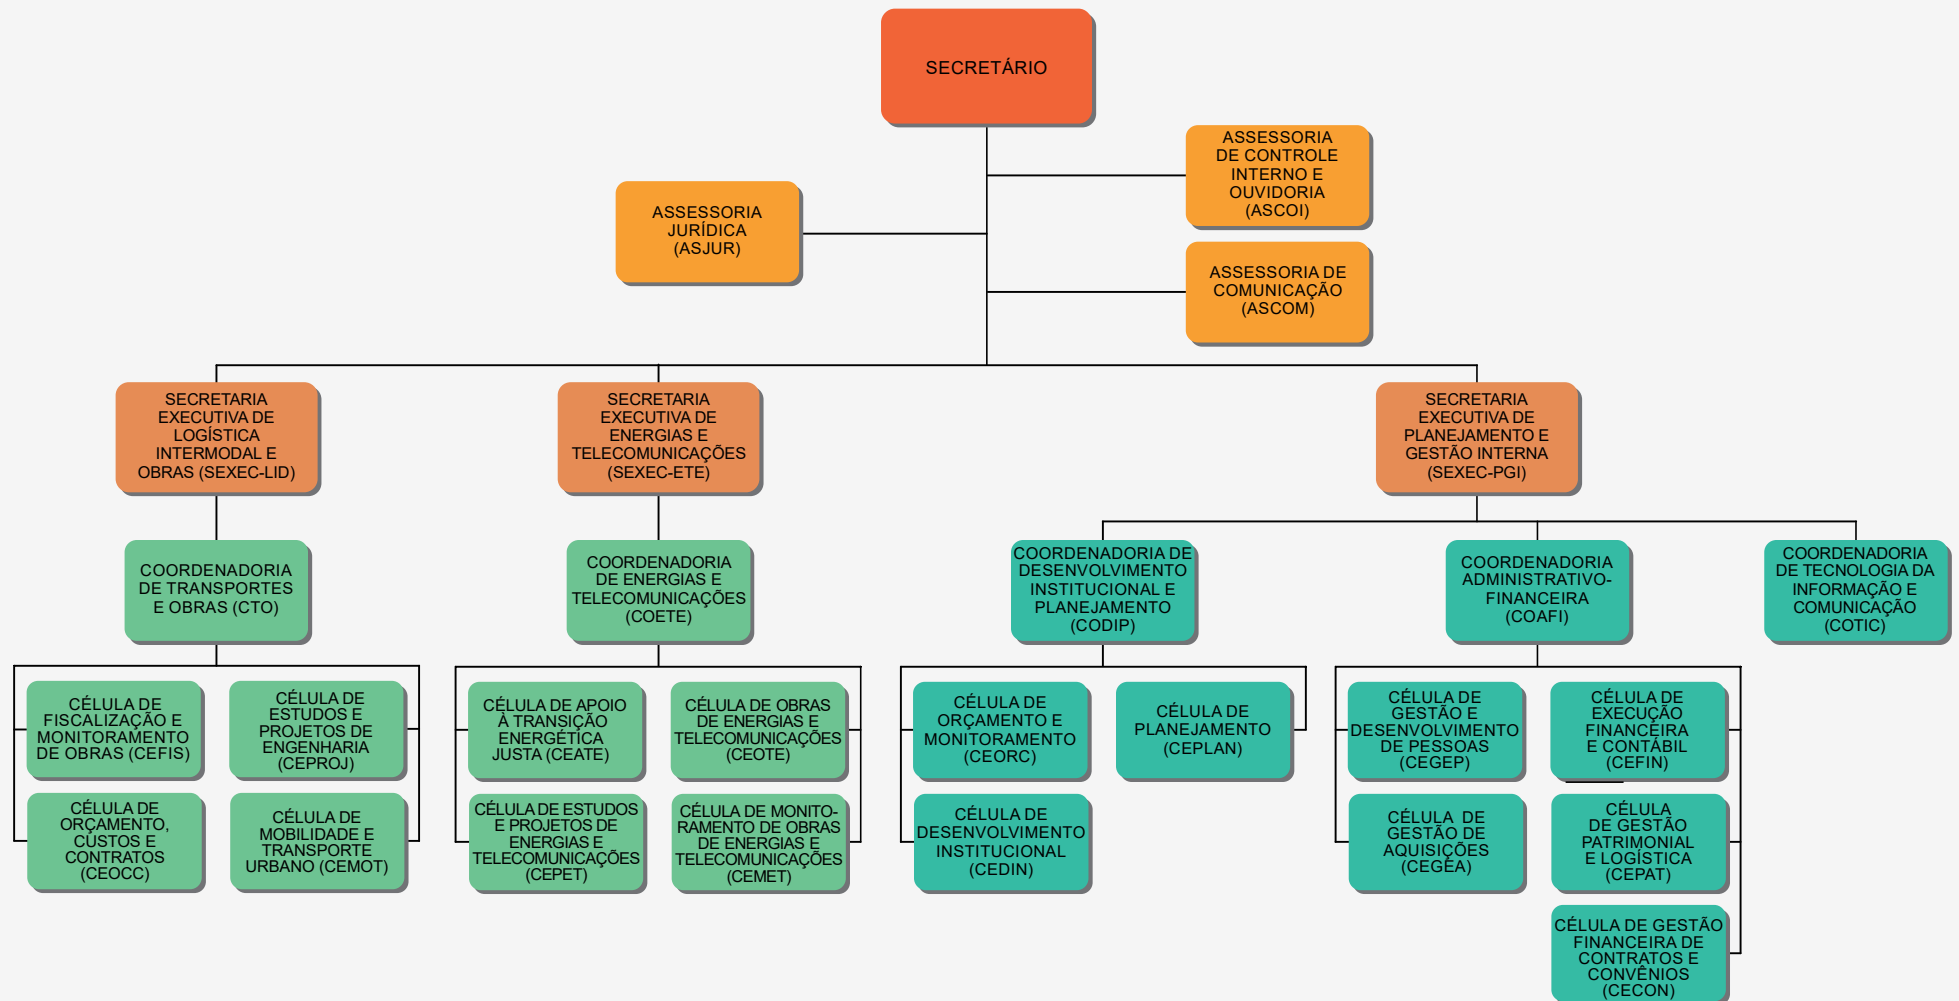

# SECRETARIA DA INFRAESTRUTURA (SEINFRA)

ÓRGÃO COLEGIADO:  
CONSELHO ESTADUAL DE TRÂNSITO DO CEARÁ

ENTIDADES VINCULADAS:  
COMPANHIA CEARENSE DE TRANSPORTES METROPOLITANOS (METROFOR)  
COMPANHIA DE GÁS DO CEARÁ (CEGÁS)  
DEPARTAMENTO ESTADUAL DE TRÂNSITO (DETRAN)