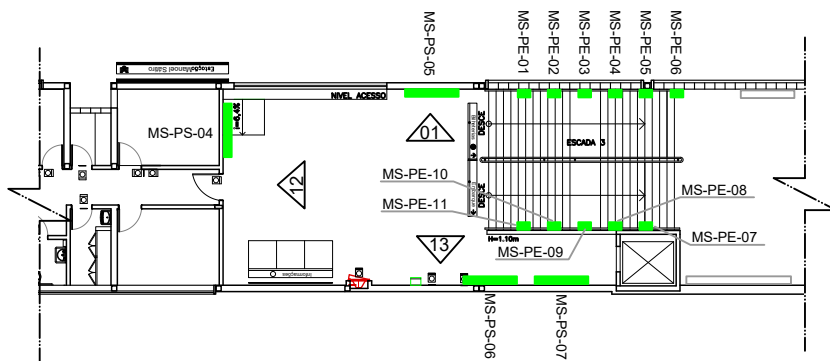

← MARACANAU CENTRO →

01 PLANTA BAIXA / GALERIA
ESC.: 1/20

02 PLANTA BAIXA / TÉRREO
ESC.: 1/20

LEGENDA DE CORES

	Máquinas
	Mídia
	Elétrica
	Corpo de bombeiros
	Comunicação Visual

LEGENDA

	Placas / Adesivos
	Quiosques
	Caixas Eletrônicas
	Máquinas
	Pontos Elétricos
	Extintores

Painel	Legenda	Dimensões Mídia	Dimensões Moldura
Mega	PM	100X150cm	105X153cm
Super	PS	200X100cm	205X105cm
Escada	PE	40X60cm	45X65cm

O.B.S.
- VERIFICAR MEDIDAS NO LOCAL

COMPANHIA CEARENSE DE TRANSPORTES METROPOLITANOS

Metrô de Fortaleza

Linha	SUL	Trecho	
Sub-Trecho	ESTAÇÃO_MANOEL_SÁTIRO	U.C.	
Objeto	MÍDIA_ESTAÇÃO_MANOEL_SÁTIRO		
	PLANTA_DE_LOCAÇÃO_DE_MÍDIAS		
Escala	1:30	Código	
			Prancha 01/02

Desenho	DESENVOLVIDO_POR_GEREA-DDE
Projeto	
Verificação	
Resp. Téc.	
Aprov.	