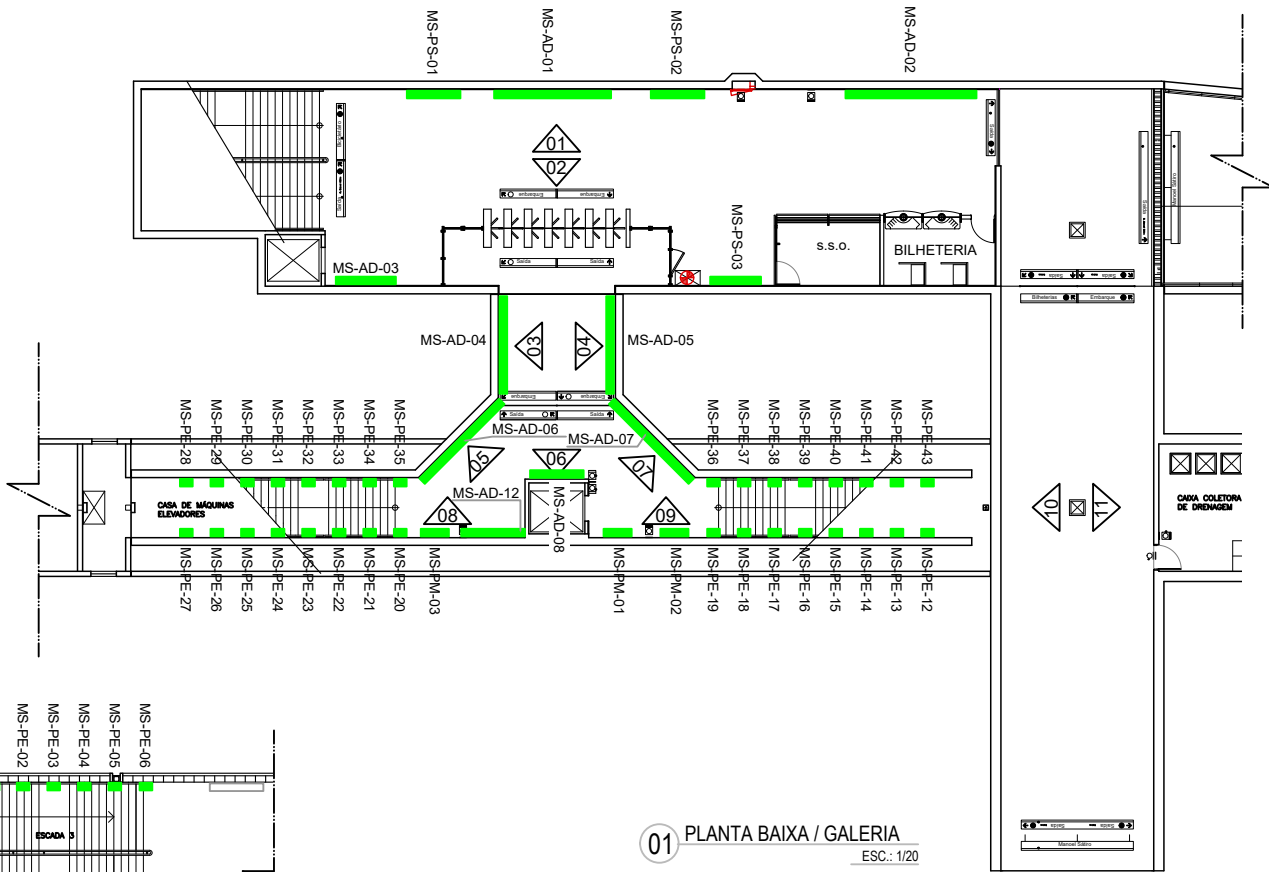

← MARACANAU CENTRO →

01 PLANTA BAIXA / GALERIA
ESC.: 1/20

02 PLANTA BAIXA / TÉRREO
ESC.: 1/20

LEGENDA DE CORES

	Máquinas
	Mídia
	Elétrica
	Corpo de bombeiros
	Comunicação Visual

LEGENDA

	Placas / Adesivos
	Quiosques
	Caixas Eletrônicas
	Máquinas
	Pontos Elétricos
	Extintores

Painel	Legenda	Dimensões Mídia	Dimensões Moldura
Mega	PM	100X150cm	105X153cm
Super	PS	200X100cm	205X105cm
Escada	PE	40X60cm	45X65cm

O.B.S.
- VERIFICAR MEDIDAS NO LOCAL

COMPANHIA CEARENSE DE TRANSPORTES METROPOLITANOS

Metrô de Fortaleza

Linha	SUL	Trecho	
Sub-Trecho	ESTAÇÃO_MANOEL_SÁTIRO	U.C.	
Objeto	MÍDIA_ESTAÇÃO_MANOEL_SÁTIRO		
	PLANTA_DE_LOCAÇÃO_DE_MÍDIAS		
Escala	1:30	Código	
			Prancha 01/02

Desenho	DESENVOLVIDO_POR_GEREA-DDE
Projeto	
Verificação	
Resp. Téc.	
Aprov.	