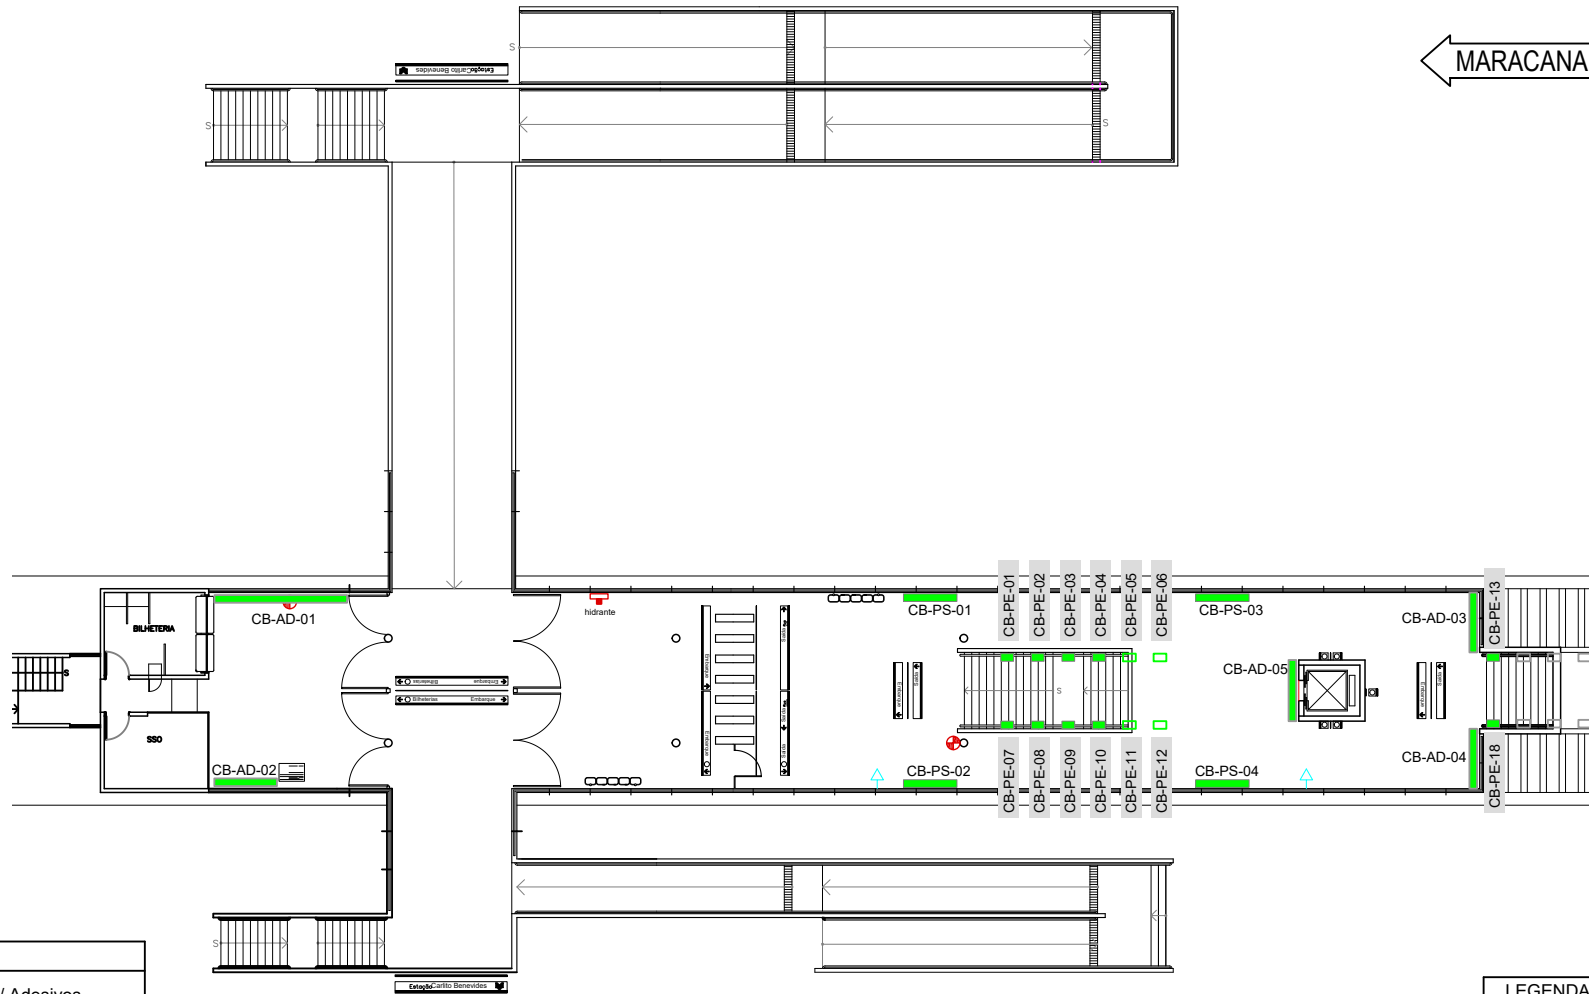

← MARACANAU | CENTRO →

LEGENDA

- Placas / Adesivos
- Quiosques
- Caixas Eletrônicas
- X Máquinas
- + Pontos Elétricos
- + Extintores

Panel	Legenda	Dimensões Mídia	Dimensões Moldura
Mega	PM	100X150cm	105X155cm
Super	PS	200X100cm	205X105cm
Escada	PE	40X60cm	45X65cm

LEGENDA DE CORES

- Máquinas
- Mídia
- Elétrica
- Corpo de bombeiros
- Comunicação Visual

01 PLANTA BAIXA / MEZANINO
ESC.: 1/20

Desenho		DESENVOLVIDO POR GEREAD-DE	
Projeto			
Verificação			
Resp. Téc.			
Aprov.			
O.B.S.		- VERIFICAR MEDIDAS NO LOCAL	
Aprovação			

COMPANHIA CEARENSE DE TRANSPORTES METROPOLITANOS		Metrô de Fortaleza	
Linha	SUL	Trecho	
Sub-Trecho	ESTAÇÃO CARLITO BENEVIDES	U.C.	
Objeto	MÍDIA, ESTAÇÃO CARLITO BENEVIDES		
PLANTA DE LOCAÇÃO DE MÍDIAS			
Escala	1:20	Código	
			Prancha 01/02