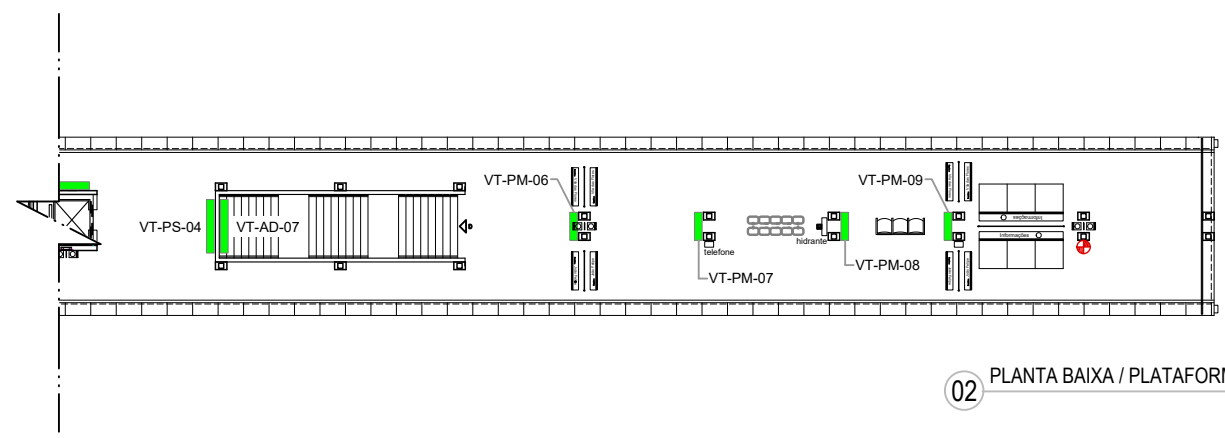

← MARACANAU CENTRO →

01 PLANTA BAIXA / PLATAFORMA
ESC.: 1/20

02 PLANTA BAIXA / PLATAFORMA (CONT.)
ESC.: 1/20

LEGENDA

- Placas / Adesivos
- X Máquinas
- ⚡ Pontos Elétricos
- ⊕ Extintores

Painel	Legenda	Dimensões Mídia	Dimensões Moldura
Mega	PM	100X150cm	105X155cm
Super	PS	200X100cm	205X105cm
Escada	PE	40X60cm	45X65cm

LEGENDA DE CORES

- Máquinas
- Mídia
- Elétrica
- Corpo de bombeiros
- Comunicação Visual

O.B.S.
- VERIFICAR MEDIDAS NO LOCAL

Aprovação

COMPANHIA CEARENSE DE TRANSPORTES METROPOLITANOS

Metrô de Fortaleza

Linha	SUL	Trecho	
Sub-Trecho	ESTAÇÃO_VIRGILIO_TÁVORA	U.C.	
Objeto	MÍDIA_ESTAÇÃO_VIRGILIO_TÁVORA		
	PLANTA_DE_LOCAÇÃO_DE_MÍDIAS		
Escola	1:30	Código	
			Prancha 02/02