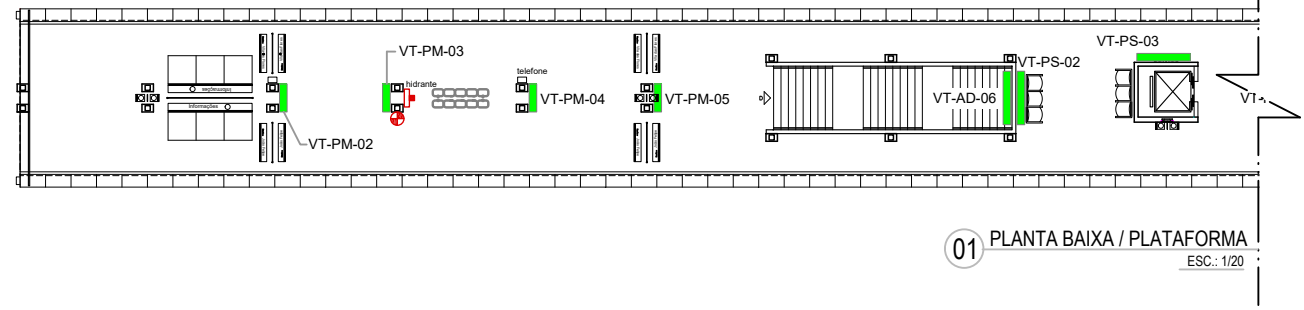

← MARACANAU CENTRO →

01 PLANTA BAIXA / PLATAFORMA
ESC.: 1/20

02 PLANTA BAIXA / PLATAFORMA (CONT.)
ESC.: 1/20

LEGENDA

- Placas / Adesivos
- X Máquinas
- ⚡ Pontos Elétricos
- ⊕ Extintores

Painel	Legenda	Dimensões Mídia	Dimensões Moldura
Mega	PM	100X150cm	105X155cm
Super	PS	200X100cm	205X105cm
Escada	PE	40X60cm	45X65cm

LEGENDA DE CORES

- Máquinas
- Mídia
- Elétrica
- Corpo de bombeiros
- Comunicação Visual

O.B.S.
- VERIFICAR MEDIDAS NO LOCAL

Aprovação

COMPANHIA CEARENSE DE TRANSPORTES METROPOLITANOS

Metrô de Fortaleza

Linha	SUL	Trecho	
Sub-Trecho	ESTAÇÃO_VIRGILIO_TÁVORA	U.C.	
Objeto	MÍDIA_ESTAÇÃO_VIRGILIO_TÁVORA		
	PLANTA_DE_LOCAÇÃO_DE_MÍDIAS		
Escola	1:30	Código	
			Prancha 02/02